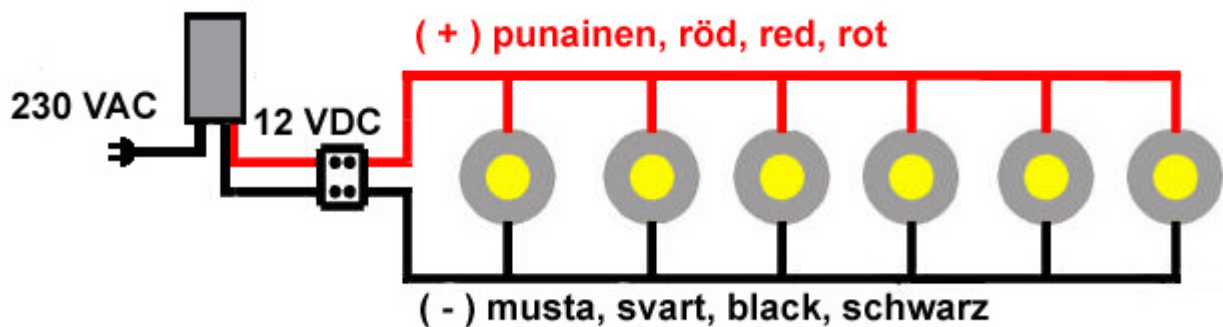

XX4 TEHOLÄHDE 230VAC/12DC 15W

12 V tasajännitelähde rinnankytkettäville led-valaisimille.

Väri	harmaa
Mitat	52x24x112 mm
Paino	220 g
Sisäänmeno- jännite	230-240 Vac 50/60 Hz
Ulostulo	12 Vdc 15W 1,25 A
Hyötysuhde	>80%
Liitännät	1,8 m kiinteä verkkojohto 1,5 m kiinteä pu/mu ulostulojohto liitäntärasia
Hyväksynnät	KEMA, KEUR, ENEC, CE
Sopivuus	6 kpl Eldis ONE 6 kpl Eldis FLAT 6 kpl Eldis FIT 6 kpl Eldis BASE 12 kpl Eldis DOT 3 m DI700001 lednauha, kylmä valkoinen 3 m DI700002 lednauha, lämmin valkoinen 3 m DI700006 lednauha, punainen 3 m DI700007 lednauha, keltainen 3 m DI700008 lednauha, sininen 3m DI700009 lednauha, vihreä