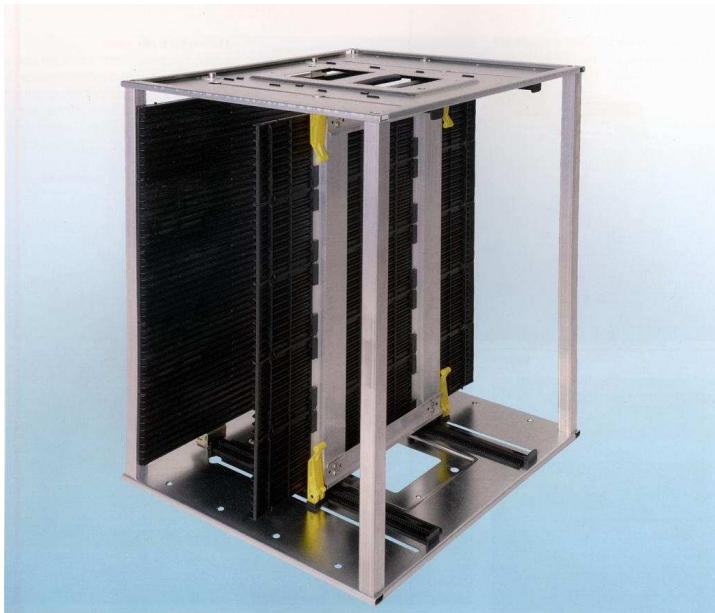

WEZ Quickfill

QUICKFILL Makasiini

- Portaaton leveysäättö pikalukkojen avulla
 - kestävät ruiskuvaletut muoviosat
 - Automaattilinjoihin sopiva
 - erinomainen hinta / laatu suhde
 - ei kuluvia osia
 - Tukevan metallikehikon johdosta mitat ei muutu korkeissa lämpötiloissakaan.
 - maksimissaan 50 piirilevyille.
 - Materiaali johtavaa polystyreeniä
Jatkuva lämpötila 65°C
- + Ura syvyys 3,5mm
- + Urien väli 10mm

tuotenumero	kuvaus	ulkomitat	toimitusmuoto
63.6060.152.000	QUICKFILL Makasiini	400x563x460 mm	osina, kasausohje mukana
63.6060.162.000	QUICKFILL Makasiini	400x563x460 mm	valmiiksi koottuna