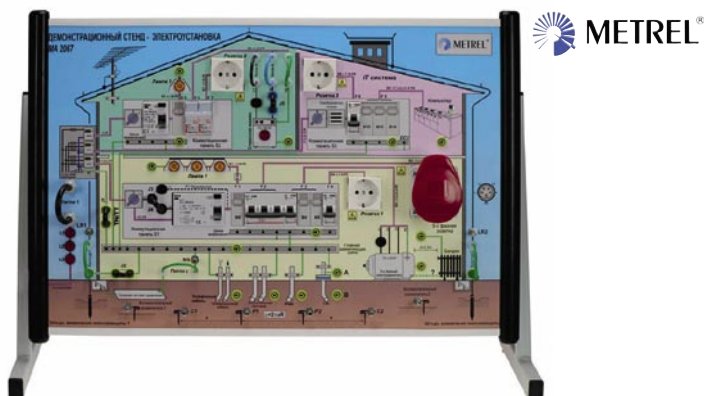

Opetuslaitteet

Talotekniikka

Metrel MA-2067 kiinteistösähköasennusten vikasimulaattori opetuskäyttöön

- standardien VDE 0100, BS 7671, CEi 64.8, HD 384 mukainen
- suomenkieliset käyttöohjeet
- kaikki käyttöönottomittaukset
- vikasimulointi 22 kytkimen piilotetusta paneelista

Tuotekoodi	Nimi	Hinta EUR
MA-2067	Kiinteistösähköasennusten vikasimulaattori opetuskäyttöön	2 200,00

Mittalaitepöydät

Nykyaikaiset sähkötyöpisteet teollisuuden ja oppilaitosten tarpeisiin. Suunnittelu ja valmistus Telemerkki Oy. Sähkötyöpöydillä on vaatimusten mukaiset hyväksynät.

Tuotekoodi	Nimi	Hinta EUR
TM-MLP/K	Korkea mittalaitepöytä	Kysy tarjous!
TM-MLA/YA	Kallistuva mittalaitepöytä, lyhyt malli	Kysy tarjous!
TM-MLP/M	Matala mittalaitepöytä	Kysy tarjous!
TM-MLP/MO	Moottoroitu mittalaitepöytä	Kysy tarjous!
TM-SLV	Sähkölähdevaunu	Kysy tarjous!

TM-SLV, sähkölähdevaunu

Laboratorioiden, tarkastamojen, sähkötyötilojen, fysiikan, elektroniikan ja sähkötekniikan opetusluokkien erilaiset sähkölähteet, testi- ja mittalaitteet koottuna yhteiseen työpöytään asennettavaan laitepaneeliin.