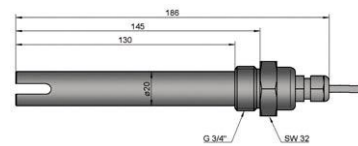

Johtokyky

Line Seiki EC-2000 johtokykymittari

LINE SEIKI CO., LTD.

- näyttö: 21.5 mm, max. 1999 digit
- mitta-alueet: 0 ... 1.999 mS, 0 ... 19.99 mS
- resoluutio 0.001 mSiemens, 0.01 mSiemens
- tarkkuus $\pm(3\% + 1 \text{ d})$ täysnäyttämä @ $23 \pm 5^\circ\text{C}$
- näytteenottoväli 0.4 s
- automaattinen lämpötilan kompensointi: 0 ... 50°C

Tuotekoodi	Nimi	Hinta EUR
EC-2000	Johtokykymittari	245,00

Ahlborn FYA641LFP1 johtokykyanturi

AHLBORN

- mittausalue: 0.01...20 mS/cm
- 1,5 m kaapeli Almemo- liittimin ja kalibrointitodistus
- toimintalämpötila: $-5^\circ\text{C} \dots +70^\circ\text{C}$
- käyttö yhdessä Almemo-mittalaitteen kanssa

Tuotekoodi	Nimi	Hinta EUR
FYA641LFP1	Johtokykyanturi	400,00

Ahlborn FYA641LFP2 johtokykyanturi

- mittausalue: 1...200 $\mu\text{S/cm}$
- 1,5 m kaapeli Almemo- liittimin ja kalibrointitodistus
- toimintalämpötila: $-5^\circ\text{C} \dots +70^\circ\text{C}$
- käyttö yhdessä Almemo-mittalaitteen kanssa