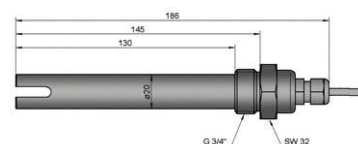

Johtokyky

Line Seiki EC-2000 johtokykymittari

LINE SEIKI CO., LTD.

- näyttö: 21.5 mm, max. 1999 digit
- mitta-alueet: 0 ... 1.999 mS, 0 ... 19.99 mS
- resoluutio 0.001 mSiemens, 0.01 mSiemens
- tarkkuus $\pm(3\% + 1 \text{ d})$ täysnäyttämä @ $23 \pm 5^\circ\text{C}$
- näytteenottoväli 0.4 s
- automaattinen lämpötilan kompensointi: 0 ... 50°C

Tuotekoodi	Nimi	Hinta EUR
FYA641LFP1	Johtokykyanturi	400,00

Ahlborn FYA641LFP2 johtokykyanturi

- mittausalue: 1...200 $\mu\text{S/cm}$
- 1,5 m kaapeli Almemo- liittimin ja kalibrointitodistus
- toimintalämpötila: $-5^\circ\text{C} \dots +70^\circ\text{C}$
- käyttö yhdessä Almemo-mittalaitteen kanssa

Tuotekoodi	Nimi	Hinta EUR
FYA641LFP2	Johtokykyanturi	465,00

Ahlborn FYA641LFP3 johtokykyanturi

- mittausalue: 0...200 mS/cm
- 1,5 m kaapeli Almemo-liittimin ja kalibrointitodistus
- toimintalämpötila: $0^\circ\text{C} \dots +70^\circ\text{C}$
- käyttö yhdessä Almemo-mittalaitteen kanssa