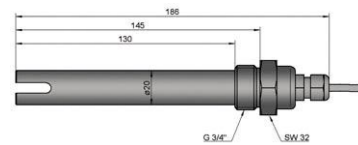

Johtokyky

Line Seiki EC-2000 johtokykymittari

LINE SEIKI CO., LTD.

- näyttö: 21.5 mm, max. 1999 digit
- mitta-alueet: 0 ... 1.999 mS, 0 ... 19.99 mS
- resoluutio 0.001 mSiemens, 0.01 mSiemens
- tarkkuus $\pm(3\% + 1 \text{ d})$ täysnäyttämä @ $23 \pm 5^\circ\text{C}$
- näytteenottoväli 0.4 s
- automaattinen lämpötilan kompensointi: 0 ... 50°C

Tuotekoodi	Nimi	Hinta EUR
EC-2000	Johtokykymittari	245,00

Ahlborn FYA641LFP1 johtokykyanturi

AHLBORN

- mittausalue: 0.01...20 mS/cm
- 1,5 m kaapeli Almemo- liittimin ja kalibrointitodistus
- toimintalämpötila: $-5^\circ\text{C} \dots +70^\circ\text{C}$
- käyttö yhdessä Almemo-mittalaitteen kanssa

Tuotekoodi	Nimi	Hinta EUR
FYA641LFP1	Johtokykyanturi	400,00

Ahlborn FYA641LFP2 johtokykyanturi

- mittausalue: 1...200 $\mu\text{S/cm}$
- 1,5 m kaapeli Almemo- liittimin ja kalibrointitodistus
- toimintalämpötila: $-5^\circ\text{C} \dots +70^\circ\text{C}$
- käyttö yhdessä Almemo-mittalaitteen kanssa