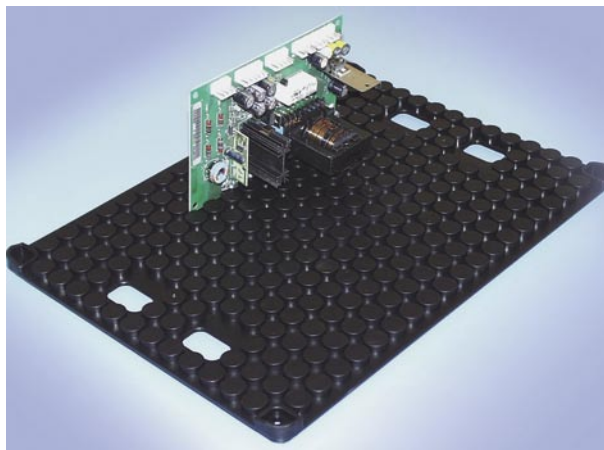

Varastointi, pakkaus ja kuljetus

L-komponenttilevytelineet

L-komponenttilevyteline / 48 uraa

Tuotekoodi	Selite	Urien määrä	Uran leveys mm	Hinta EUR
K1830	ulkomitat: 150x275x400 mm	48	leveys 4 mm, jako 2mm	55,00
K1831	väljakajat K1830:een, 10 kpl	-	-	27,00

L-komponenttilevyteline / 25 uraa

Tuotekoodi	Ulkomitat mm	Urien määrä	Uran leveys mm	Hinta EUR
K1822	208x272x93	25	2	21,80
K1824	355x268x128	25	3	29,30

Piirikorttiteline

Tuotekoodi	Mitat	Hinta EUR
2535.000.992	357x257x14 mm	10,80
3555.000.992	557x357x22 mm	24,40