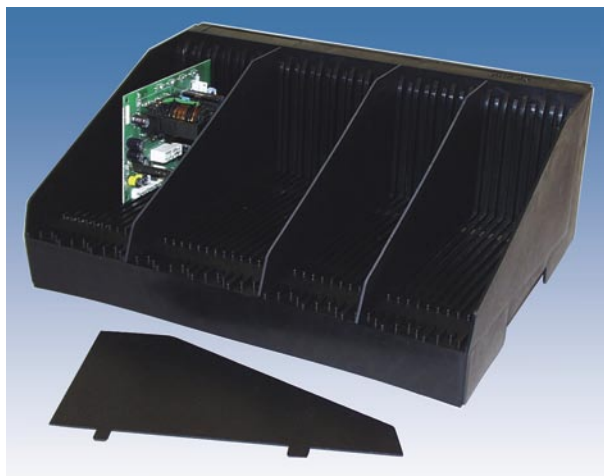

Varastointi, pakkaus ja kuljetus

L-komponenttilevytelineet

L-komponenttilevyteline / 48 uraa

Tuotekoodi	Selite	Urien määrä	Uran leveys mm	Hinta EUR
K1830	ulkomitat: 150x275x400 mm	48	leveys 4 mm, jako 2mm	55,00
K1831	väljakajat K1830:een, 10 kpl	-	-	27,00

L-komponenttilevyteline / 25 uraa

Tuotekoodi	Ulkomitat mm	Urien määrä	Uran leveys mm	Hinta EUR
K1822	208x272x93	25	2	21,80
K1824	355x268x128	25	3	29,30

Piirikorttiteline

Tuotekoodi	Mitat	Hinta EUR
2535.000.992	357x257x14 mm	10,80
3555.000.992	557x357x22 mm	24,40