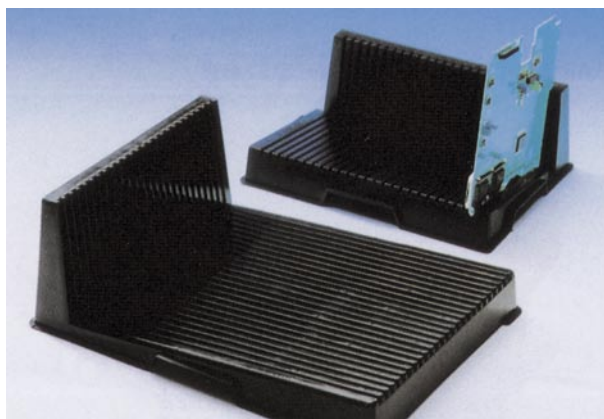

Varastointi, pakkaus ja kuljetus

L-komponenttilevytelineet

L-komponenttilevyteline / 48 uraa

Tuotekoodi	Selite	Urien määrä	Uran leveys mm	Hinta EUR
K1830	ulkomitat: 150x275x400 mm	48	leveys 4 mm, jako 2mm	55,00
K1831	väljakajat K1830:een, 10 kpl	-	-	27,00

L-komponenttilevyteline / 25 uraa

Tuotekoodi	Ulkomitat mm	Urien määrä	Uran leveys mm	Hinta EUR
K1822	208x272x93	25	2	21,80
K1824	355x268x128	25	3	29,30

Piirikorttiteline

Tuotekoodi	Mitat	Hinta EUR
2535.000.992	357x257x14 mm	10,80
3555.000.992	557x357x22 mm	24,40