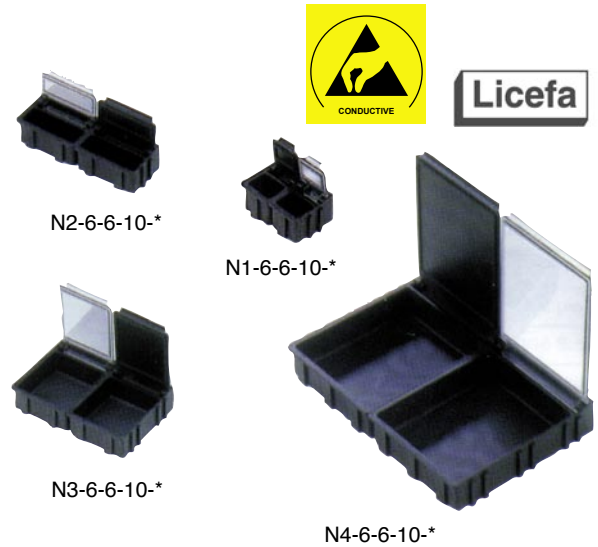

Rakenna oma Fritsch varastointijärjestelmäsi

Fritsch SMD-laatikoita valmistetaan kahta kokoa. Kannet itseavautuvia, helppo avata esim. työkalun kärjellä. Läpinäkyvät kannet soveltuvat myös EPA:n.

SMD-laatikon avaus

Pienempään mahtuu n. 250 kpl MiniMelf-komponenttia
Isompaan mahtuu n. 1000 kpl MiniMelf-komponenttia

Tuotekoodi	Nimi	Hinta EUR
7.922.110	vetolaatikossa 84 pientä kirkaskantista SMD-laatikkoo	321,00
7.922.310	vetolaatikossa 21 isoa kirkaskantista SMD-laatikkoo	321,00
A1-1/15S-6-10	kehikko	6,20
A1-1/17S-6-10	pohjaosa	5,20
A1-1/19S-6-10	kansiosa	6,10
A1-1/20	etiketti	0,10

Varastointi, pakkaus ja kuljetus

SMD-laatikostot

Valmiit Fritsch varastointijärjestelmät

FRITSCH

Tuotekoodi	Nimi	Hinta EUR
922.100	SMD-laatikosto 3-vetolaatikolla	790,00
922.101	SMD-laatikosto 6-vetolaatikolla	1575,00
922.242	SMD-laatikosto 6-vetolaatikolla	1575,00
A1-1SMD		278,60

Licefa A1-4 -sarja

Laatikostosarja A1-4
- vetolaatikon sisämitat (LxSxK) 340x250x22mm

Tuotekoodi	Nimi	Hinta EUR
144-SMD-BOXEN-N1		272,80
16-SMD-BOXEN-N4		48,20
36-SMD-BOXEN-N3		90,90
72-SMD-BOXEN-N2		157,40
A1-1/20	etiketti	0,10
A1-2/17-6-10	pohjaosa	5,40
A1-2/18-6-10	suljinpalat (6kpl)	3,60
A1-2/4-6-10	irtonaisen vetolaatikon kansi	7,40
A1-4/15-6-10	kehikko	7,30
A1-4/16-6-10	vetolaatikko	7,30
A11-45		49,00