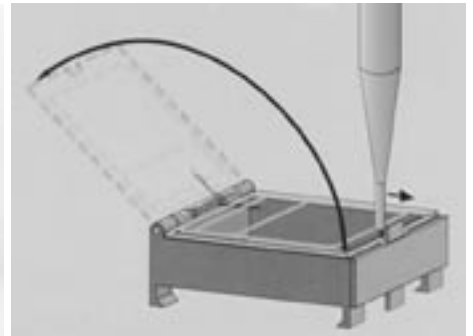

Varastointi, pakkaus ja kuljetus

SMD-laatikostot

Fritsch SMD laatikostot

FRITSCH

Tuotekoodi	Nimi	Hinta EUR
922.110	12 kpl pieniä SMD-laatikoita, kirkas kansi	42,00
922.310	3 kpl isoja SMD-laatikoita, kirkas kansi	42,00

Rakenna oma Fritsch varastointijärjestelmäsi

Fritsch SMD-laatikoita valmistetaan kahta kokoa. Kannet itseavautuvia, helppo avata esim. työkalun kärjellä. Läpinäkyvät kannet soveltuvat myös EPA:n.

SMD-laatikon avaus

Pienempään mahtuu n. 250 kpl MiniMelf-komponenttia
Isompaan mahtuu n. 1000 kpl MiniMelf-komponenttia