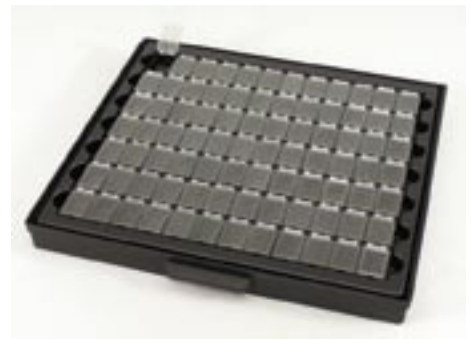

Varastointi, pakkaus ja kuljetus

SMD-laatikostot

Fritsch SMD laatikostot

FRITSCH

Tuotekoodi	Nimi	Hinta EUR
922.110	12 kpl pieniä SMD-laatikoita, kirkas kansi	42,00
922.310	3 kpl isoja SMD-laatikoita, kirkas kansi	42,00

Rakenna oma Fritsch varastointijärjestelmäsi

Fritsch SMD-laatikoita valmistetaan kahta kokoa. Kannet itseavautuvia, helppo avata esim. työkalun kärjellä. Läpinäkyvät kannet soveltuvat myös EPA:n.

SMD-laatikon avaus

Pienempään mahtuu n. 250 kpl MiniMelf-komponenttia
Isompaan mahtuu n. 1000 kpl MiniMelf-komponenttia

Tuotekoodi	Nimi	Hinta EUR
7.922.110	vetolaatikossa 84 pientä kirkaskantista SMD-laatikkoo	321,00
7.922.310	vetolaatikossa 21 isoa kirkaskantista SMD-laatikkoo	321,00
A1-1/15S-6-10	kehikko	6,20
A1-1/17S-6-10	pohjaosa	5,20
A1-1/19S-6-10	kansiosa	6,10
A1-1/20	etiketti	0,10