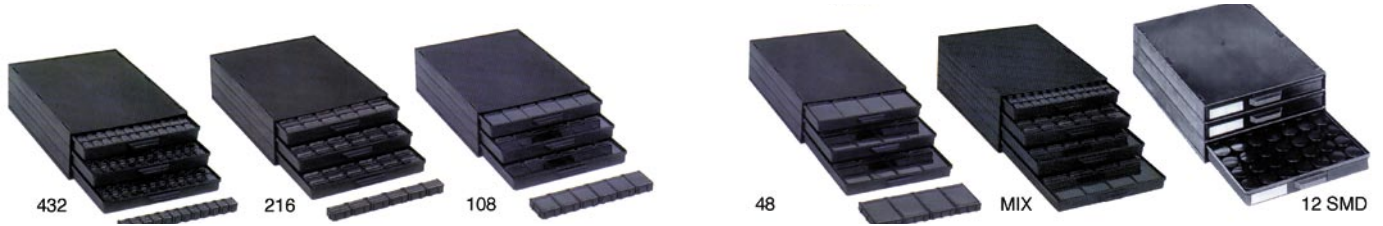

Licefa A1-4 -sarja

Laatikostosarja A1-4
- vetolaatikon sisämitat (LxSxK) 340x250x22mm

Tuotekoodi	Nimi	Hinta EUR
144-SMD-BOXEN-N1		272,80
16-SMD-BOXEN-N4		48,20
36-SMD-BOXEN-N3		90,90
72-SMD-BOXEN-N2		157,40
A1-1/20	etiketti	0,10
A1-2/17-6-10	pohjaosa	5,40
A1-2/18-6-10	suljinpalat (6kpl)	3,60
A1-2/4-6-10	irtonaisen vetolaatikon kansi	7,40
A1-4/15-6-10	kehikko	7,30
A1-4/16-6-10	vetolaatikko	7,30
A11-45		49,00

Varastointi, pakkaus ja kuljetus

SMD-laatikostot

Tyhjiömuovattut sisäosat A1-4 -sarjaan

Licefa

Tuotekoodi	Hinta EUR
TE12-4-6-10	10,10
TE16-4-6-10	10,10
TE25-4-6-10	10,10
TE42-4-6-10	10,10

Valmiit Licefa varastointijärjestelmät A1-4 -sarjaan

Tuotekoodi	Hinta EUR
A1-4/4ESD-MIX	655,20
A1-4/V1-12 SMD	175,60
A1-4ESD-108	344,30
A1-4ESD-216	555,70
A1-4ESD-432	922,70
A1-4ESD-48	205,50

Licefa A1-1 -sarja

Laatikostosarja A1-1
- vetolaatikon sisämitat (LxSxK) 261x238x20mm