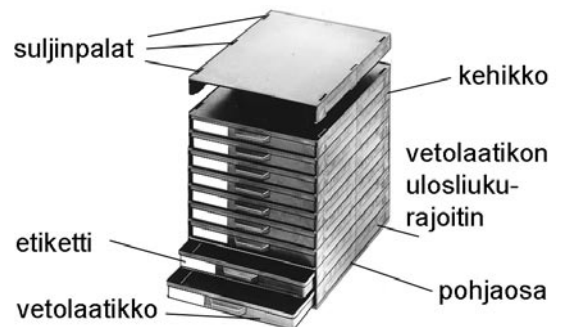

Rakenna oma Fritsch varastointijärjestelmäsi

Fritsch SMD-laatikoita valmistetaan kahta kokoa. Kannet itseavautuvia, helppo avata esim. työkalun kärjellä. Läpinäkyvät kannet soveltuvat myös EPA:n.

SMD-laatikon avaus

Varastointi, pakkaus ja kuljetus

SMD-laatikostot

Valmiit Fritsch varastointijärjestelmät

FRITSCH

Tuotekoodi	Nimi	Hinta EUR
922.100	SMD-laatikosto 3-vetolaatikolla	790,00
922.101	SMD-laatikosto 6-vetolaatikolla	1575,00
922.242	SMD-laatikosto 6-vetolaatikolla	1575,00
A1-1SMD		278,60

Licefa irtolaatikat

Tuotekoodi	Nimi	Sisämitat (LxSxK)	Hinta EUR
N1-6-6-10-1	kirkas kansi	15x11x15mm	1,50
N1-6-6-10-10	musta kansi	15x11x15mm	1,40
N2-6-6-10-1	kirkas kansi	35x11x15mm	1,80
N2-6-6-10-10	musta kansi	35x11x15mm	1,60
N3-6-6-10-1	kirkas kansi	35x38x15mm	2,85
N3-6-6-10-10	musta kansi	35x38x15mm	2,65
N4-6-6-10-1	kirkas kansi	55x66x15mm	3,40
N4-6-6-10-10	musta kansi	55x66x15mm	3,20

Licefa A1-4 -sarja

Laatikostosarja A1-4
- vetolaatikon sisämitat (LxSxK) 340x250x22mm

Tuotekoodi	Nimi	Hinta EUR
144-SMD-BOXEN-N1		272,80
16-SMD-BOXEN-N4		48,20
36-SMD-BOXEN-N3		90,90
72-SMD-BOXEN-N2		157,40
A1-1/20	etiketti	0,10
A1-2/17-6-10	pohjaosa	5,40
A1-2/18-6-10	suljinpalat (6kpl)	3,60
A1-2/4-6-10	irtonaisen vetolaatikon kansi	7,40
A1-4/15-6-10	kehikko	7,30
A1-4/16-6-10	vetolaatikko	7,30
A11-45		49,00