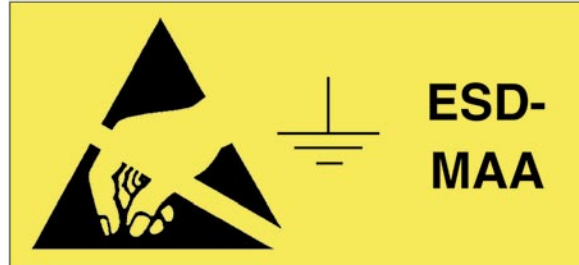

Työpisteiden ESD-suojaus

Varoitustaulut, -teipit ja -tarrat

ESD-maan merkitsemiseen

Tuotekoodi	Nimi	Koko	Määrä	Käyttökohde	Hinta EUR
52400/T	ESD-maa	70 x 30 mm	10 kpl / arkki	EPA-maajohtimen merkintä	2,50
J2501	Earth Bonding Point	25 x 45 mm	100 kpl / rulla	EPA-maaliityntäpiste/maadoitusten koontapiste	35,10
J2505	Earth Facility	25 x 45 mm	100 kpl / rulla	EPA-maadoitusjärjestelmän merkintä (EPA-maa)	35,10
J2503	Earth Grounding Point	25 x 45 mm	100 kpl / rulla	EPA-tarvikkeen maadoituspisteen merkintä	35,10