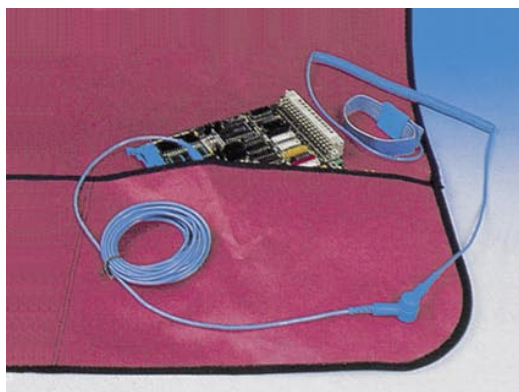

Tuotekoodi	Nimi	Hinta EUR
J726R	Huoltoalusta	72,00