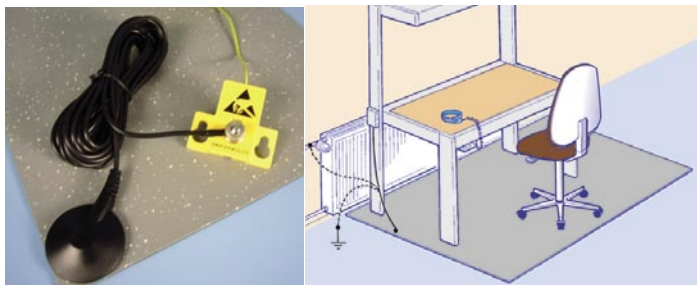

### StatMat-lattiamattoasetti

Lattiamattoasetti soveltuu yksittäisen EPA-työpisteen rakentamiseen. Asennetaan ilman liimausta lattiaan. Kestää työtuolin kuormituksen.

- varausta poistava StatMat-lattiamatto, paksuus 2,5 mm, väri vaalean harmaa
- maadoitusjohto 4,5 m (3-10FL-M5-450-BL)
- maaliityntäpiste (J6796Y)