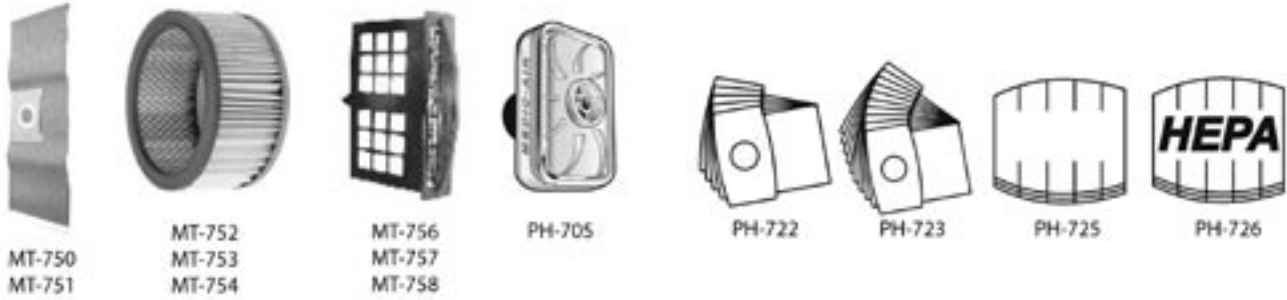

Tuotantotarvikkeet ja kemikaalit

ESD-pölynimurit

Suodattimet

Tuotekoodi	Nimi	Sopii laitteeseen	Hinta EUR
ISO 6 KIT	Suodatinsetti MT-751 + MT-753 + MT-758	777	311,00
ISO 7 KIT	Suodatinsetti MT-751 + MT-752 + MT-757	777	171,00
ISO 8 KIT	Suodatinsetti MT-751 + MT-752 + MT-756	777	111,00
MT-750	Pölypussi, paperi, 10 kpl pakkaus	777	38,00
MT-751	Pölypussi, PP, 10 kpl pakkaus	777	66,00
MT-752	Moottorisuodatin	777	33,00
MT-753	Moottorisuodatin, HEPA, punainen	777	94,00
MT-754	Moottorisuodatin, ULPA, sininen	777	200,00
MT-756	Poistoilmasuodatin	777	22,00
MT-757	Poistoilmasuodatin, HEPA	777	82,00
MT-758	Poistoilmasuodatin, ULPA	777	168,00
PH-705	Ulkoisen Medic-Air suodain, ei ESD	555	20,00
PH-722	Pölypussi, 5 kpl pakkaus	555	15,00
PH-723	Pölypussi, 10 kpl pakkaus	555	29,00
PH-725	Moottorisuodatin, elektrostaattinen	555	9,00
PH-726	Moottorisuodatin, HEPA	555	30,00