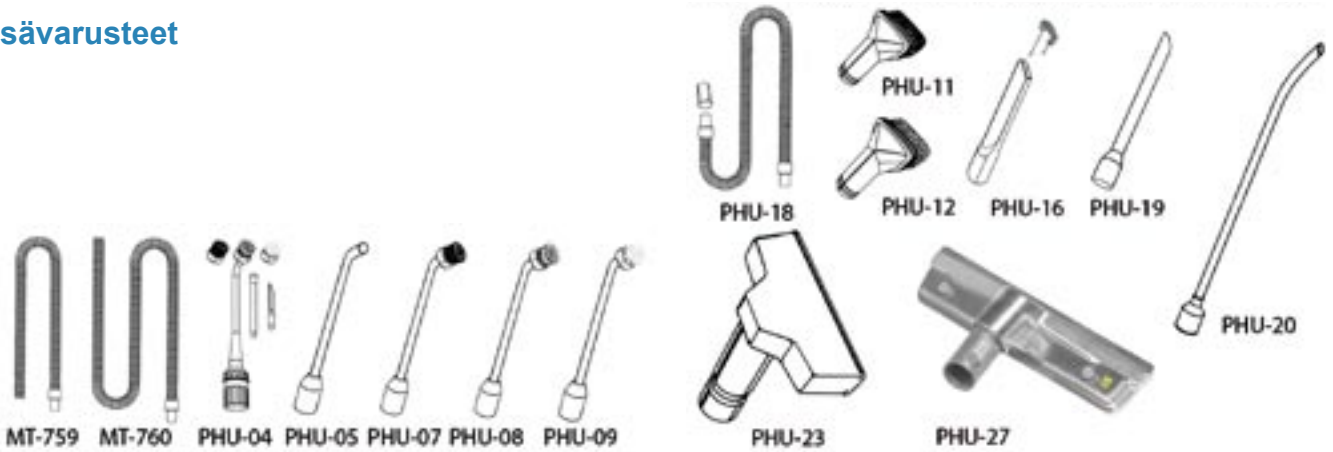

Tuotantotarvikkeet ja kemikaalit

ESD-pölynimurit

Muntz 555-sarja

Pienikokoinen mutta tehokas imuri huoltokäyttöön:

- täydellinen ESD-suojaus
- runko johtavaa polypropeenaa
- paino vain 2,2 kg
- mitat 315 x 120 x 185 mm
- verkkojohto, 6m
- vakiovarusteet: imuletku (80 cm), 2 suutinta ja olkahihna

EPA- imuri :

- täydellinen ESD-suojaus
- runko johtavaa polypropeenaa
- paino vain 6,3 kg
- korkeus = 35 cm, Ø = 40 cm
- verkkojohto 10 m
- vakiovarusteet: imuletku 3 m, kolmiosainen putki, kolme suutinta ja ISO 8 suodatinsetti (pölypussi, moottorisuodatin ja poistoilmasuodatin)

Lisävarusteet

Tuotekoodi	Nimi	Mitat mm	Sopii laitteeseen	Hinta EUR
555-CASE-ESD	Kuljetuslaukku	400 x 300 x 221	555	34,00
MT-759	Letku	L = 800 - 2900	777	67,00
MT-760	Letku, Super Strech	L = 1600 - 8000	777	189,00
PHU-04-ESD	Pienoissuutinsarja		555 777	32,00
PHU-05-ESD	Suulake	L = 300, ϕ = 14	555 777	18,00
PHU-07-ESD	Suulake PHU-05-ESD + harjasuutin, pehmeä	L = 300, ϕ = 14, harjan ϕ = 23	555 777	27,00
PHU-08-ESD	Suulake PHU-05-ESD + harjasuutin, medium	L = 300, ϕ = 14, harjan ϕ = 23	555 777	27,00
PHU-09-ESD	Suulake PHU-05-ESD + harjasuutin, kova	L = 300, ϕ = 14, harjan ϕ = 23	555 777	27,00
PHU-11-ESD	Harjasuutin, kova	Leveys = 70	555 777	18,00
PHU-12-ESD	Harjasuutin, medium	Leveys = 70	555 777	18,00
PHU-18-ESD	Jatkoletku + liittin	L = 850 - 3500	555 777	62,00
PHU-19-ESD	Suulake	L = 430, ϕ = 16	555 777	34,00
PHU-20-ESD	Suulake	L = 300, ϕ = 21	555 777	28,00
PHU-23-ESD	Suutin, alumiinia	Leveys = 145	555 777	33,00
PHU-27-ESD	Lattiasuutin, alumiinia	Leveys = 330	777	156,00