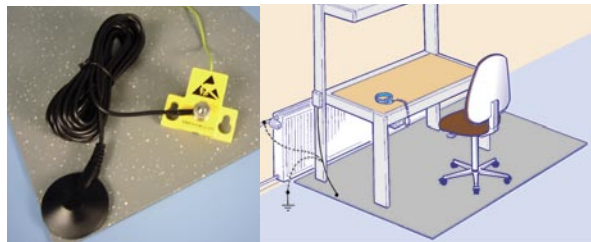

Lattiapäällysteet

Irtoasenteiset ESD-lattiamatot

StatMat-lattiamattoasetti yksittäiselle työpisteelle

Rakennettaessa irtomatoista laajempia EPA-lattiapintoja tarjoaa StatMat toimivan ratkaisun. Maton kaksoiskerrosrakenne mahdollistaa maadoituksen kytkemisen neppari kiinnitteisellä maadoitusjohdolla. Maton ryhtävä rakenne sallii asennuksen myös ilman teippikiinnitystä. Kaksipuoleisella teipillä voi varmistaa mattojen paikoillaan pysymisen. Jokainen mattovuota on maadoitettava erillisellä johtimella ESD-runkomaahan.

Matot toimitetaan joko täysinä rullina tai määrämittäisiin leikattuna ja 10 mm neppareilla varustettuna.
Kts. Lisätietoja työpisteiden maadoituksista.

Tuotekoodi	Nimi	Hinta EUR
30585-R	Lattiamattoasetti 1,5 x 1,9 m	154,00
30586-R	Lattiamattoasetti 1,9 x 2,0 m	199,00

Lattiamatot irto- tai teippiasennukseen

Rakennettaessa irtomatoista laajempia EPA-lattiapintoja tarjoaa StatMat toimivan ratkaisun. Maton kaksoiskerrosrakenne mahdollistaa maadoituksen kytkemisen neppari kiinnitteisellä maadoitusjohdolla. Maton ryhtävä rakenne sallii asennuksen myös ilman teippikiinnitystä. Kaksipuoleisella teipillä voi varmistaa mattojen paikoillaan pysymisen. Jokainen mattovuota on maadoitettava erillisellä johtimella ESD-runkomaahan.

Matot toimitetaan joko täysinä rullina tai määrämittäisiin leikattuna ja 10 mm neppareilla varustettuna.
Kts. Lisätietoja työpisteiden maadoituksista.