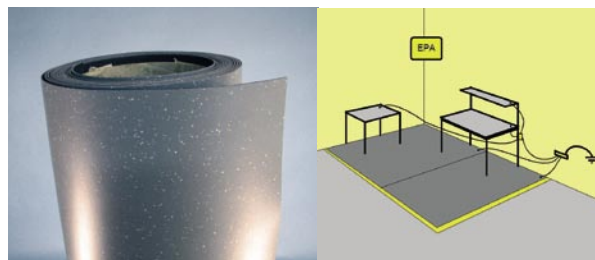

Tuotekoodi	Nimi	Koko	Hinta EUR
G003745	StatMat rulla	1,90 m x 10 m = 19 m²	818,00
G003745-M2	StatMat neliöittäin	1 m²	49,80
16118	StatMat mattoteippi	50 mm x 25 m	13,50