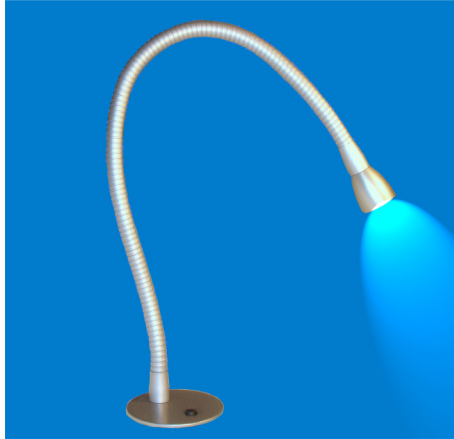

ELDİS FLEX T

Auditoriopöytien led-valaisin

<i>Asennus</i>	Uppoasennus 51 mm reikään Kiinnitys siipimutterilla pöydän alla Pöydän paksuus maks. 22mm.
<i>Kansi</i>	Harmaa, halkaisija 60
<i>Varsi</i>	Harmaa, pituus 400 mm
<i>Led</i>	valk. 1 W teholed, kylmä sävy, 40 lm, 5500K Ra 70 lämmin sävy (+) , 30 lm 3200K Ra 85
<i>Tehonkulutus</i>	2 W
<i>Käyttökytkin</i>	on
<i>Jännite</i>	9—30 VDC
<i>Kotelointi</i>	IP20

CE

**kylmä valkoinen
5500 K Ra 70**