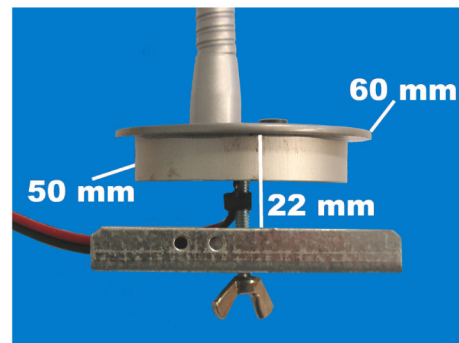

ELDİS FLEX T

Auditoriopöytien led-valaisin

<i>Asennus</i>	Uppoasennus 51 mm reikään Kiinnitys siipimutterilla pöydän alla Pöydän paksuus maks. 22mm.
<i>Kansi</i>	Harmaa, halkaisija 60
<i>Varsi</i>	Harmaa, pituus 400 mm
<i>Led</i>	valk. 1 W teholed, kylmä sävy, 40 lm, 5500K Ra 70 lämmin sävy (+) , 30 lm 3200K Ra 85
<i>Tehonkulutus</i>	2 W
<i>Käyttökytkin</i>	on
<i>Jännite</i>	9—30 VDC
<i>Kotelointi</i>	IP20

CE

**kylmä valkoinen
5500 K Ra 70**