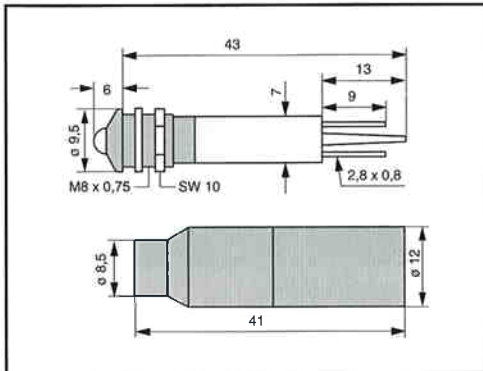

# LED Indicators

Einbaudurchmesser 8mm / Mounting hole 8mm

Außenreflektor 130VAC und 230VAC mit Berührungsschutzhülse IP67 / Prominent (Exterior) Bezel 130VAC and 230VAC with protection tube IP67

Maximale Frontplattenstärke 5,5mm. Mit weiß diffusen Linsen. Guter Kontrast zwischen Ein-Aus-Zustand.  
Maximum panel thickness 5.5mm. With white diffused lenses. High contrast ratio between on-off.

Part N°	colour	Supply volt. [V] AC	Current [mA]	Lumi.intensity [mcd]
<b>Hochglanzverchromter Metallreflektor / Satin chrome bezel</b>				
19510330	red	130	5	36
19510331	green	130	5	10
19510332	yellow	130	5	15
19510430	red	230	3	22
19510431	green	230	3	5
19510432	yellow	230	3	7
<b>Schwarzverchromter Metallreflektor / Black chrome bezel</b>				
19511330	red	130	5	36
19511331	green	130	5	10
19511332	yellow	130	5	15
19511430	red	230	3	22
19511431	green	230	3	5
19511432	yellow	230	3	7
<b>Mattverchromter Metallreflektor / Matt chrome bezel</b>				
19512330	red	130	5	36
19512331	green	130	5	10
19512332	yellow	130	5	15
19512430	red	230	3	22
19512431	green	230	3	5
19512432	yellow	230	3	7