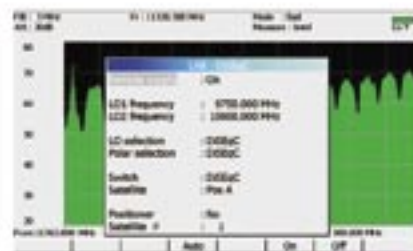

DISEq 1.2

Vaihtaa halutun LNB:n ja ohjaa peilin horisontaali-suuntauksen ja syöttää käyttösähkön.

Uusi ominaisuus