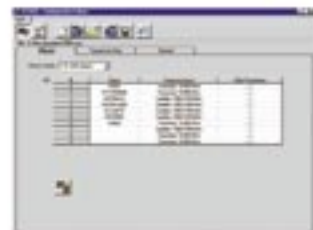

Vankkarakenteinen, helppokäyttöinen ja tarkka

Kaikkiin digitaalisiin sovelluksiisi

Sefram 7805B: räätälöity TV/DVB-S:lle

Ominaisuudet:	SEFRAM 7805B
Taajuusalue	900MHz - 2.15GHz
Dynamiikka alue	30 dBµV - 110 dBµV
C/N mittaus	kyllä
BER, MER	kyllä
Spektrinäyttö	kyllä
Checksat toiminto	kyllä
Akun kesto	3 tuntia
Verkkolaite	kyllä

Sefram 7805B :

- Täysin yhteensopiva DVB-S ja DVB-S2, BER, MER -mittaukset QPSK ja 8PSK
- Spektrianalyysi
- USB-liitäntä
- DISEqC 1,2 (mikropäiden sähkösyöttö, valinta ja lautasantennin kääntö)

KIT TR7836

Yhteensopiva ohjelmisto kaikkiin Sefram TV-mittareihin

TR7836 ohjelmisto mahdollistaa:

- Voit luoda omia taajustaulukoita ja tehdä omia makroja
- Tallentaa mittauksia Sefram TV-mittariisi
- Luoda mittausraportteja Excel-ohjelmaan

Suosituimmat lisävarusteet Sefram TV-mittariisi:

Autoadapteri
12V:
P/N 978366100

Laadukas
kantolaukku:
P/N 978360000

Kantolaukku
lisävarusteille
P/N: 978656500

Valmistaja:

www.sefram.fr

Maahantuonti, myynti ja huolto:

PERELOY
www.perel.fi