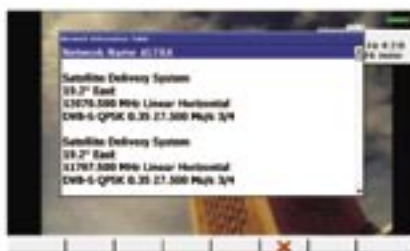

NIT (Network Information Table)

Näyttää DVB-palvelun nimen ja muun informaation.