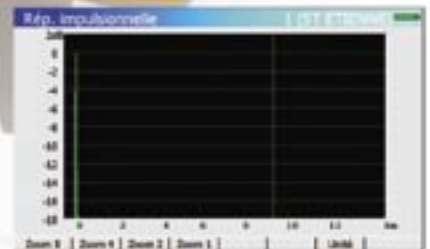

Normaali TV-kuva

Uusi laadukas 7" LCD-värinäyttö näyttää laadukkaasti optisen kuvan analogia- ja digitaal-TV:llä.

WLAN-mittaukset

Uudella WLAN-optiolla voit mitata WLAN-verkon laatumittaukset.

SEFRAM 7861 ja 7862 -laitteet

Sefram 7861 ja 7862:

- Taajuusalue: 45 - 2150 MHz
- Täydelliset mittaukset kaikille modulaatioille: QPSK, 8PSK, C-OFDM, MPEG-2 ja MPEG-4
- Taso-, BER-, MER-mittaukset DVB-T/H, tasomittaus lähtien 35dBµV

Uusi ominaisuus

Sefram 7862:

Sisältää QAM-mittaukset.

Vesitiivis etupaneli

Uusi ominaisuus

Impulssivaste

Mittaus sisällytetty mittareihin SEFRAM 7861 and 7862. Mahdollistaa nopean ja tarkan heijastustilanne-mittauksen DVB-T/H:lle