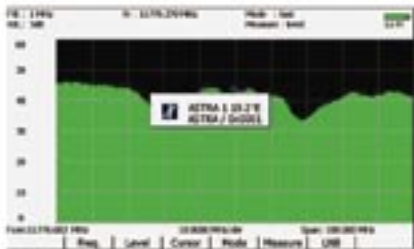

TV-mittareiden uusi tuoteperhe kaikkiin digitaalimittauksiisi

Spektrinäyttö

2 toimintoa spektrinäytölle:

- ultra fast -toiminto satelliittipeilin suuntaukseen
- expert-toiminto tarkkaan signaalin tutkimiseen

Taajuusluettelo

Näyttö ja tallennus kaikille eri mittauksille.