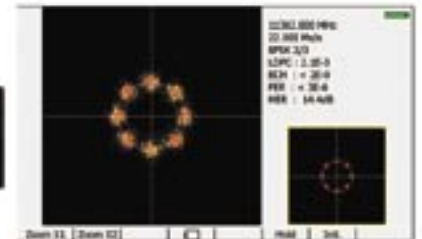

Hyvät, tuntoherkät painonapit

**2-
vuoden
takuu**

Sefram 7865 ja 7866

- Taajuusalue: 5MHz - 2.15GHz
- Täydet mittaukset kaikille modulaatioille: QPSK, 8PSK, C-OFDM, MPEG-2 ja MPEG-4
- Signaalin taso lähtien 35dB μ V, BER, MER DVB-T/H:lle
- Konstellaationäyttö

Sefram 7863

- Taajuusalue: 5MHz - 865MHz
- Täydelliset mittaukset QAM, J.83A ja J.83B standardeille
- Näyttää TV-kuvan DVB-C vapaille kanaville
- Konstellaationäyttö DVB-C:lle

Littea säätöpyörä

Konstellaatio DVB-S2:lla.