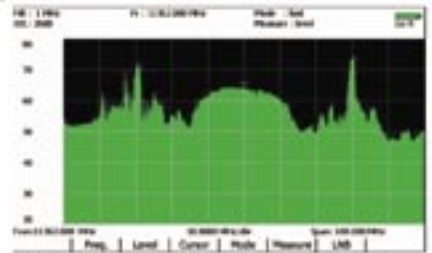

Hyvät, tuntoherkät painonapit

**2-
vuoden
takuu**

Sefram 7865 ja 7866

- Taajuusalue: 5MHz - 2.15GHz
- Täydet mittaukset kaikille modulaatioille: QPSK, 8PSK, C-OFDM, MPEG-2 ja MPEG-4
- Signaalin taso lähtien 35dB μ V, BER, MER DVB-T/H:lle
- Konstellaationäyttö

Sefram 7863

- Taajuusalue: 5MHz - 865MHz
- Täydelliset mittaukset QAM, J.83A ja J.83B standardeille
- Näyttää TV-kuvan DVB-C vapaille kanaville
- Konstellaationäyttö DVB-C:lle

Littea säätöpyörä

Konstellaatio DVB-S2:lla.