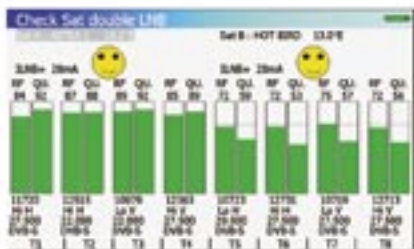

Checksat-toiminto

- Satelliittipeilin pikasuuntaus
- Toimii kaksois-LNB -antenneissa